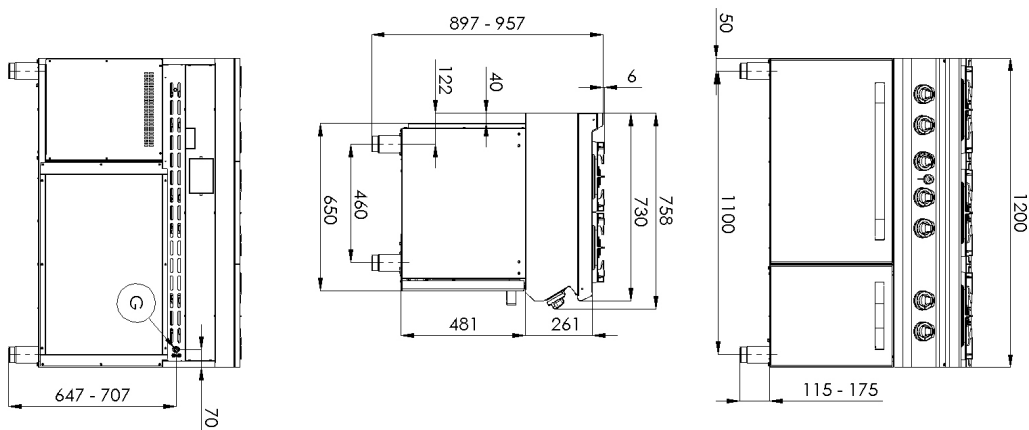

Technický list

Technický výkres

Sporák plynový s plynovou troubou

Model	Sap kód	00014804
SPST 7120B/21 G	Skupina artiklů	Sporáky